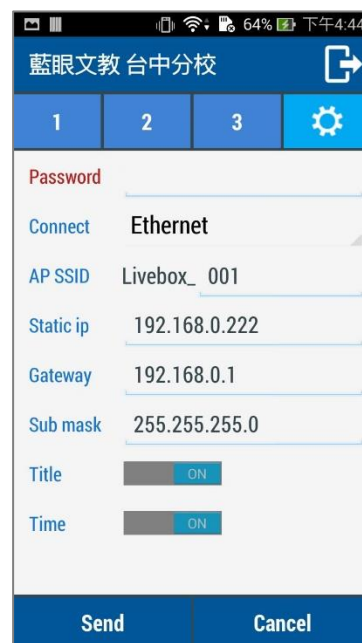

Livemote® 遥控器 APP 软件

帮 Livebox 直播机装上一对翅膀，控制不再受距离的束缚

Livemote 遥控器 APP 安装在 Android 手机或平板电脑，可透过网络同时控制多台 Livebox 直播机，用户可切换直播频道，或是变更 Livebox 设定值。

Livemote 特色

- 可控制并管理多台 Livebox 直播机
- 透过标准 TCP/IP 网络远程切换直播频道
- 可指定或循序切换多个直播频道
- 内建声音控制功能
- 可变更 Livebox 直播机各项设定
- 保护设定值变更，进入时需要输入密码
- 安装于安卓(Android)的智能型手机或平板计算机
- 直接至 Google Play 下载安装使用

购买信息

订 购 代 号	产 品 名 称	购 买 方 式
Livemote	藍眼 Livemote 遥控器 APP 软件 for Android	Google Play

© BlueEyes Technology Corporation. BlueEyes Technology, BlueEyes, iLearning, SES, SES One, FL, iCam, iCam Live, STB, Montage, DDS, Livebox, iFS, iFollow, SCT, WebNVR, NVR, NVB, BMS, BIS, PVS and PowerStation are registered trademarks or trademark applications of BlueEyes Technology in various jurisdictions. All other company names and products are trademarks or registered trademarks of their respective companies. We reserve the right to introduce modifications without notice.