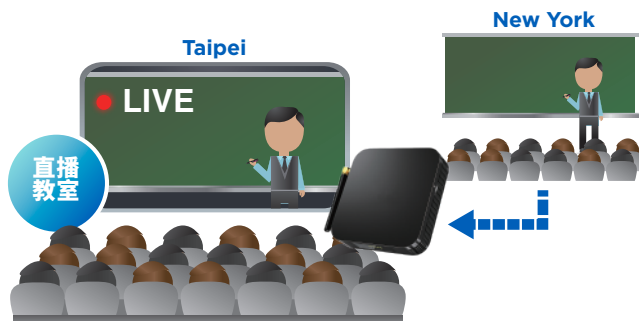

輕鬆管理設定

手機遙控功能

循序播放極自如

隨插即看

透過 Wi-Fi
快遞影音

教室彈性運用

支援多樣來源

- 解決教室內座位不足與異地同步教學問題
- 適用 SES 旗艦版與 iCam 系列攝影機
- Full HD 1080P 超高畫質直播影像
- HDMI 純數位訊號，影音同步流暢輸出
- 內建 20 個直播頻道，可透過手機遙控或滑鼠切換
- 搭配 iFollow 多機拍攝，可自動切換畫面
- 內建輪播功能，自訂輪播間格與直播頻道
- 採用專用機設計，開機迅速，免維護

異地同時上課 知識分享無界限

C2C, Classroom to Classroom

手機操控畫面

手機就是您專屬遙控器

異地同步教學

感受如同現場般真實

掃描看更多