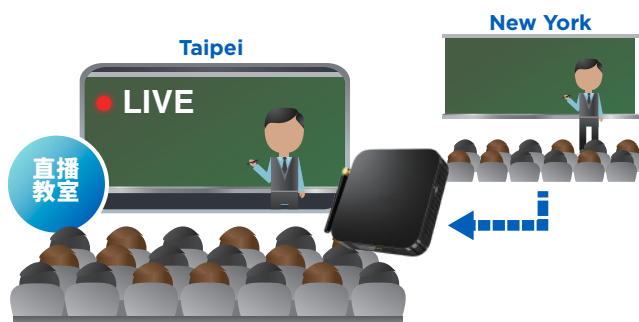

现场直播

SIZE W125 x H25 x D103 mm

异地分享无受限

解析完美呈现

简单免维护

画质细腻重现

支援 iFollow
多机拍摄

轻松管理设定

手机遥控功能

循序播放极自如

随插即看

透过 Wi-Fi
快速影音

教室弹性运用

支援多样来源

- 解决教室内座位不足与异地同步教学问题
- 适用 SES 旗舰版与 iCam 系列摄影机
- Full HD 1080P 超高画质直播影像
- HDMI 纯数位讯号, 影音同步流畅输出
- 内建 20 个直播频道, 可透过手机遥控或滑鼠切换
- 搭配 iFollow 多机拍摄, 可自动切换画面
- 采用专用机设计, 开机迅速, 免维护

异地同时上课 知识分享无界限

C2C, Classroom to Classroom

手机操控画面

手机就是您专属遥控器

异地同步教学

感受如同现场般真实

扫描看更多